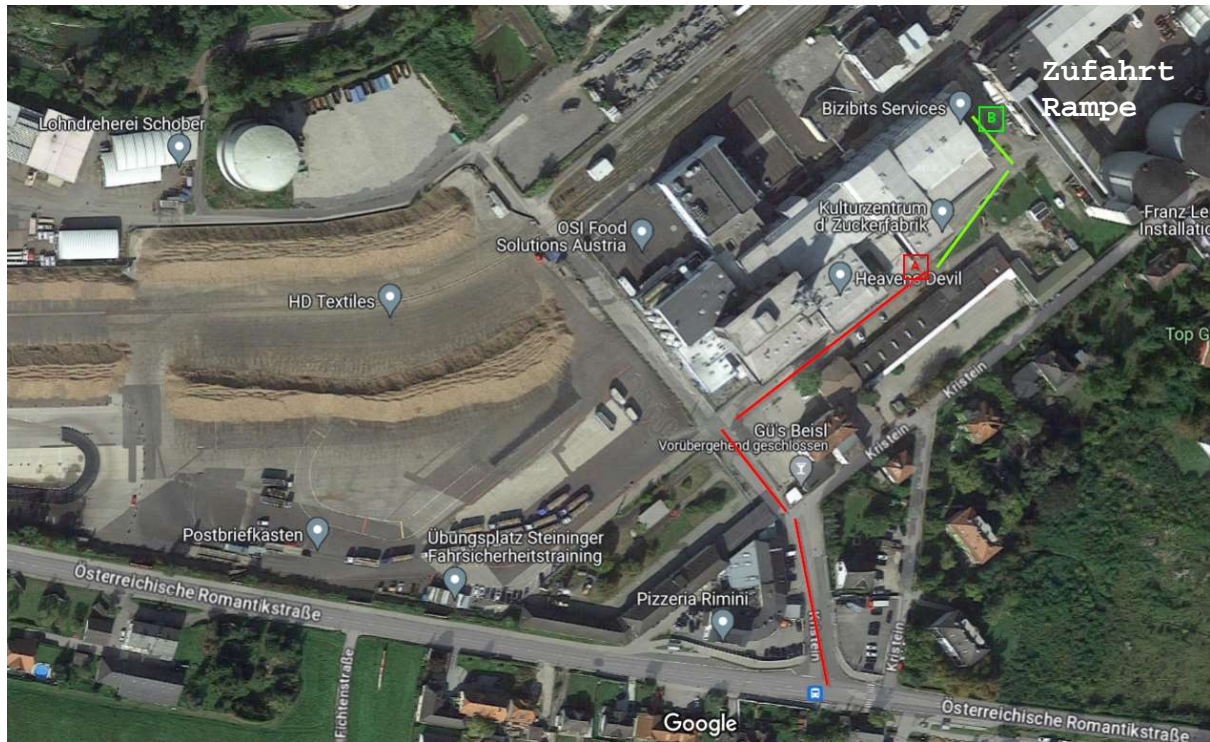

Übersichtskarte

1) Von der Bundesstraße aus biegen Sie bitte hier ab:

2) Fahren Sie auf das Werksgelände ein

3) Direkt nach dem Parkplatz (rechts) und vor dem 1. Gebäude rechts abbiegen.

4) Abholt ggf. mit unserem Büro abstimmen: +43 7224 65077.

a. Nach 100m erreichen den Autolift (Karte: **Position A**)

b. Nach weiteren 100m erreichen Sie die Laderampe (**Position B**)

clever on smart GmbH

Ziegelweg 1/Top 5, 4481 Asten

Schülerstraße 1-3, Stiege I, III/49, 1010 Wien