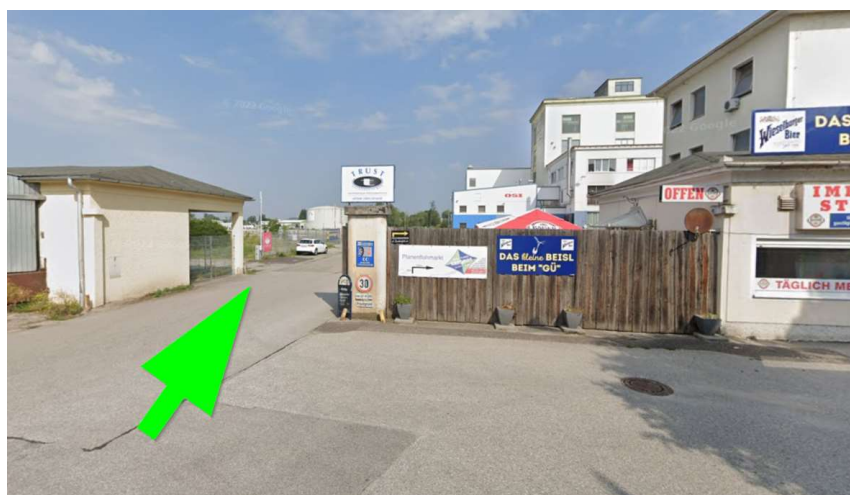

Übersichtskarte

1) Von der Bundesstraße aus biegen Sie bitte hier ab:

2) Fahren Sie auf das Werksgelände ein

3) Direkt nach dem Parkplatz (rechts) und vor dem 1. Gebäude rechts abbiegen.

4) Abholt ggf. mit unserem Büro abstimmen: +43 7224 65077.

a. Nach 100m erreichen den Autolift (Karte: **Position A**)

b. Nach weiteren 100m erreichen Sie die Laderampe (**Position B**)

clever on smart GmbH

Ziegelweg 1/Top 5, 4481 Asten

Schülerstraße 1-3, Stiege I, III/49, 1010 Wien