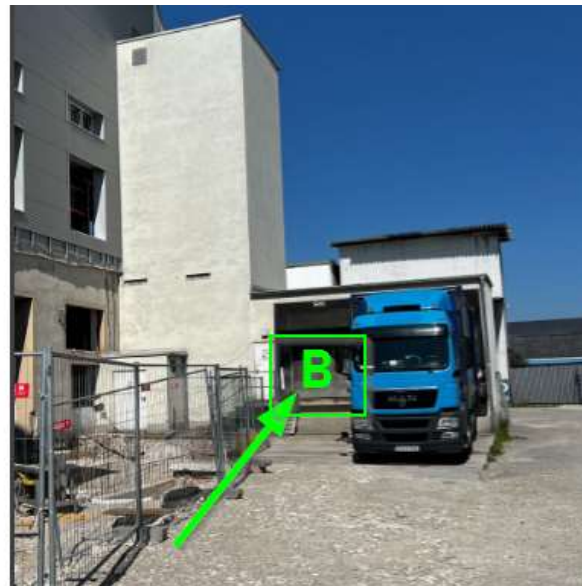

Übersichtskarte

1) Von der Bundesstraße aus biegen Sie bitte hier ab:

2) Fahren Sie auf das Werksgelände ein

3) Direkt nach dem Parkplatz (rechts) und vor dem 1. Gebäude rechts abbiegen.

4) Abholt ggf. mit unserem Büro abstimmen: +43 7224 65077.

a. Nach 100m erreichen den Autolift (Karte: **Position A**)

b. Nach weiteren 100m erreichen Sie die Laderampe (**Position B**)

clever on smart GmbH

Ziegelweg 1/Top 5, 4481 Asten

Schülerstraße 1-3, Stiege I, III/49, 1010 Wien